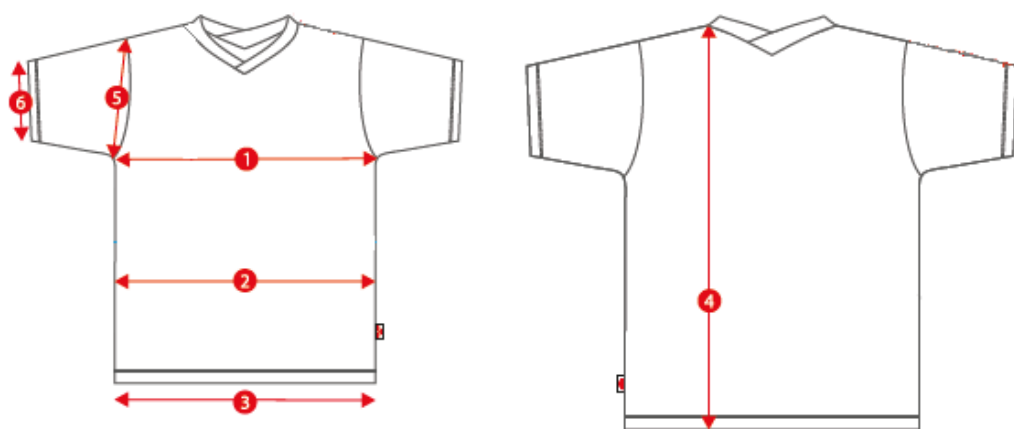

# TABELLA TAGLIE

## SIZE CHART

T-SHIRT	ZYS	3YS	2YS	YS	3XS	2XS	XS	S	M	L	XL	2XL	3XL	4XL	5XL
1 CHEST	31	33	36	39	41	43	45	48	50	52	54	56	58	60	62
2 WAIST	29	31	34	37	39	41	43	46	48	50	52	54	56	58	60
3 BOTTOM	31	33	36	39	41	43	45	48	50	52	54	56	58	60	62
4 LENGTH FROM HPS	38	42	48	50	55	60	67	70	72	74	76	78	80	82	84
5 ARMHOLE	12	13	14	15,5	16,5	17,5	19	21	22	23	24	25	26	27	28
6 OPEN CUFF	9,5	10	10,5	11	12	13	14	15	16	17	18	19	20	21	22